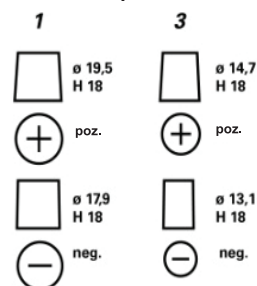

CARACTERISTICI

Tensiune nominală	12V
Capacitate nominală	60Ah
Curent de start -18°C	680A(en)
Lungime	242mm
Lățime	175mm
Înălțime	190mm
Material	Polipropilenă
Culoare	Negru
Greutate	16.75±0.64kg

Tip borne