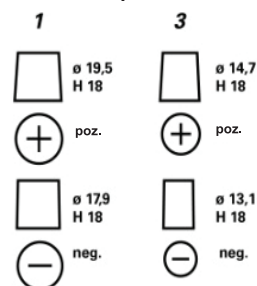

CARACTERISTICI

Tensiune nominală	12V
Capacitate nominală	80Ah
Curent de start -18°C	800A(en)
Lungime	315mm
Lățime	175mm
Înălțime	190mm
Material	Polipropilenă
Culoare	Negru
Greutate	21.97±0.64kg

Tip borne