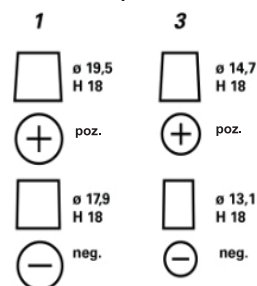

CARACTERISTICI

Tensiune nominală	12V
Capacitate nominală	95Ah
Curent de start-18°C	850A(en)
Lungime	353mm
Lățime	175mm
Înălțime	190mm
Material	Polipropilenă
Culoare	Negru
Greutate	26.6±0.64kg

Tip borne